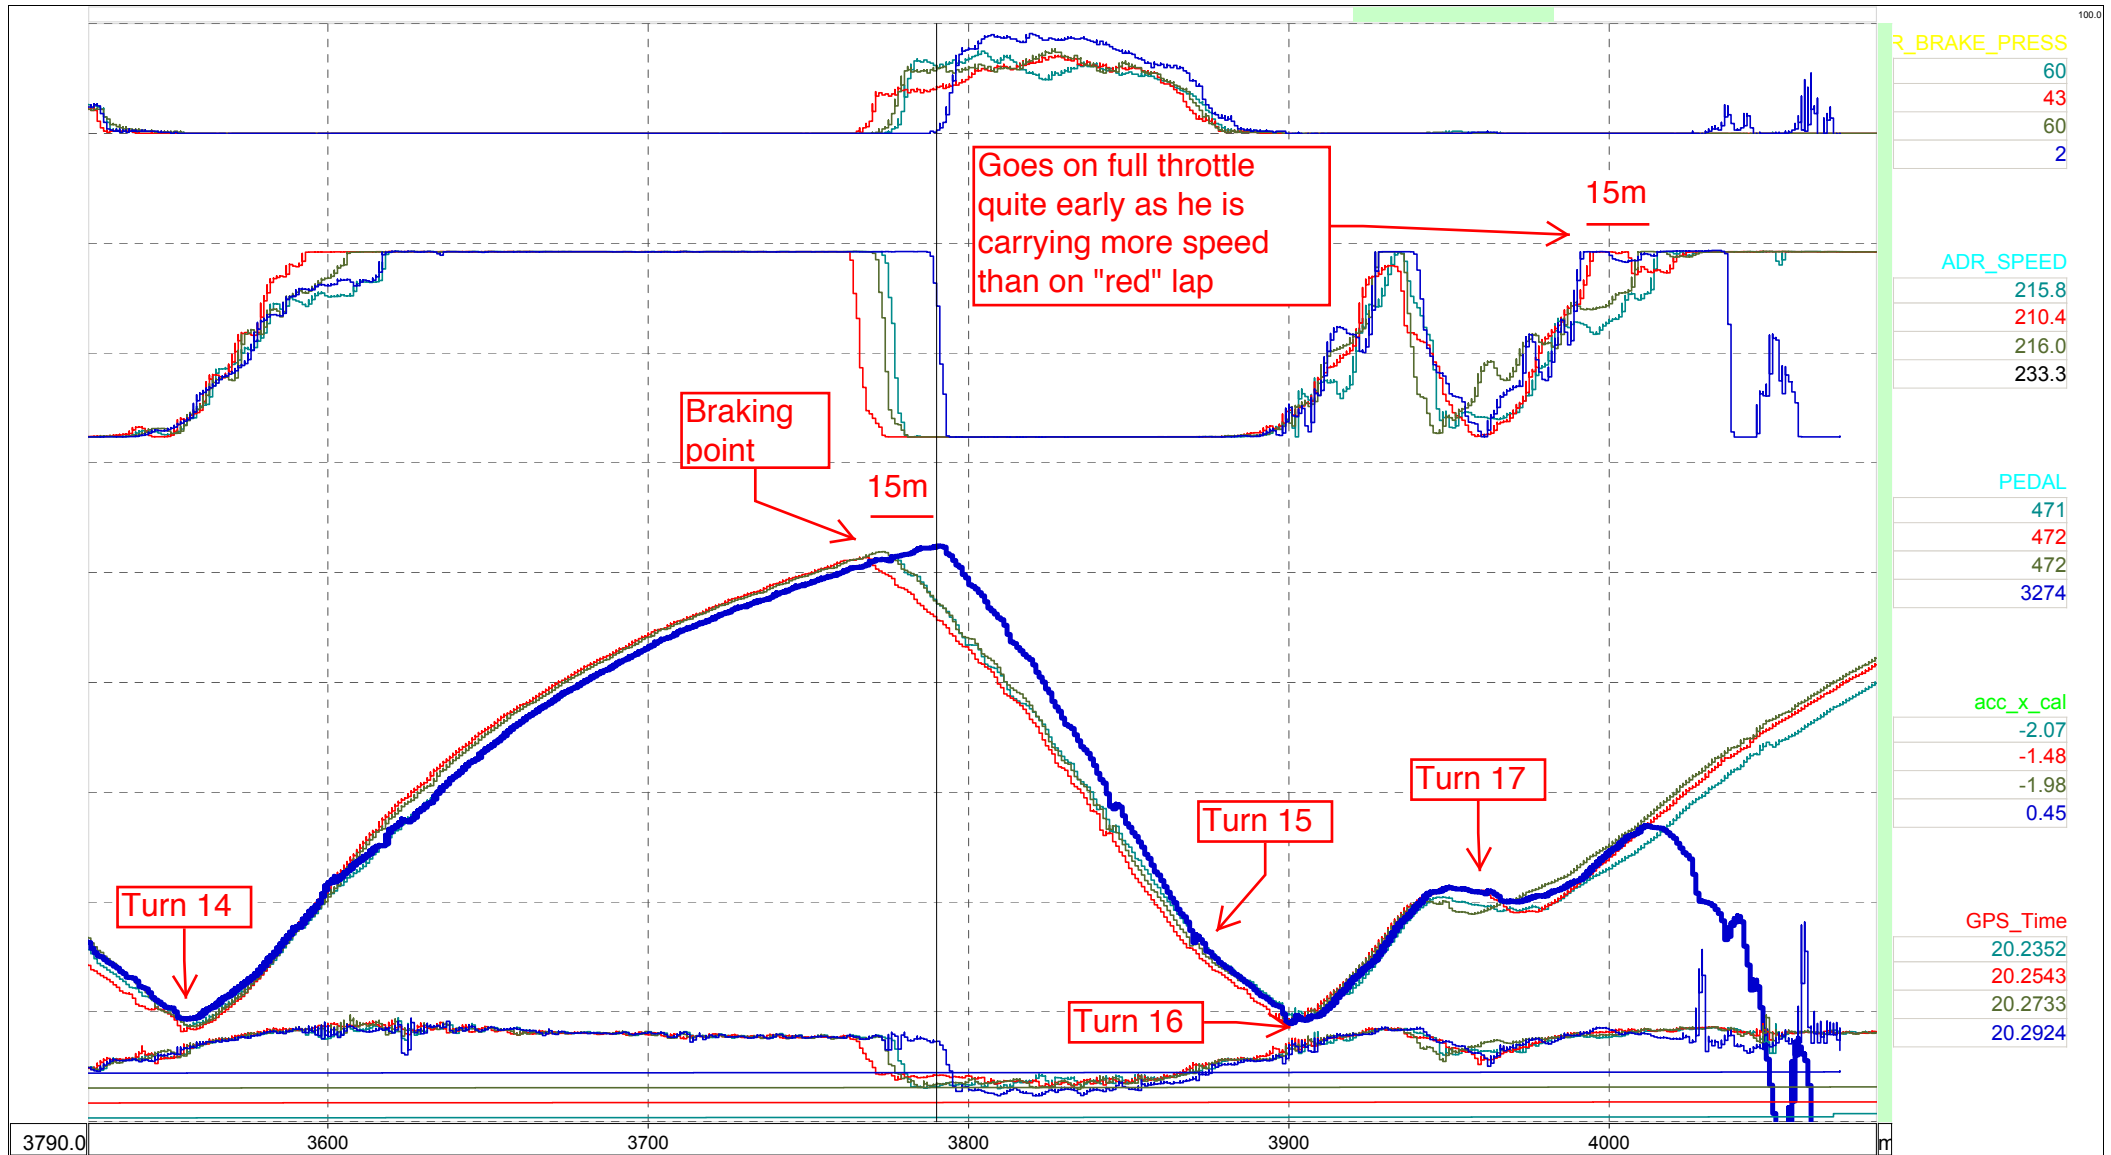

Track	Sessior	Sess.Date	Driver	Car	AbsRunLap	LapTime	MrkConsumLevel
A8-15 SingaporR	28/09/200	N Pique	RE_NP_c867	24712	1:50.87	280908	2024
A8-15 SingaporR	28/09/200	N Pique	RE_NP_c868	24713	1:50.57	280908	2026
A8-15 SingaporR	28/09/200	N Pique	RE_NP_c869	24714	1:50.45	280908	2028
A8-15 SingaporR	28/09/200	N Pique	RE_NP_c870	24715	1:41.21	280908	2029

R_BRAKE_PRESS	60
	43
	60
	2
ADR_SPEED	215.8
	210.4
	216.0
	233.3
PEDAL	471
	472
	472
	3274
acc_x_cal	-2.07
	-1.48
	-1.98
	0.45
GPS_Time	20.2352
	20.2543
	20.2733
	20.2924